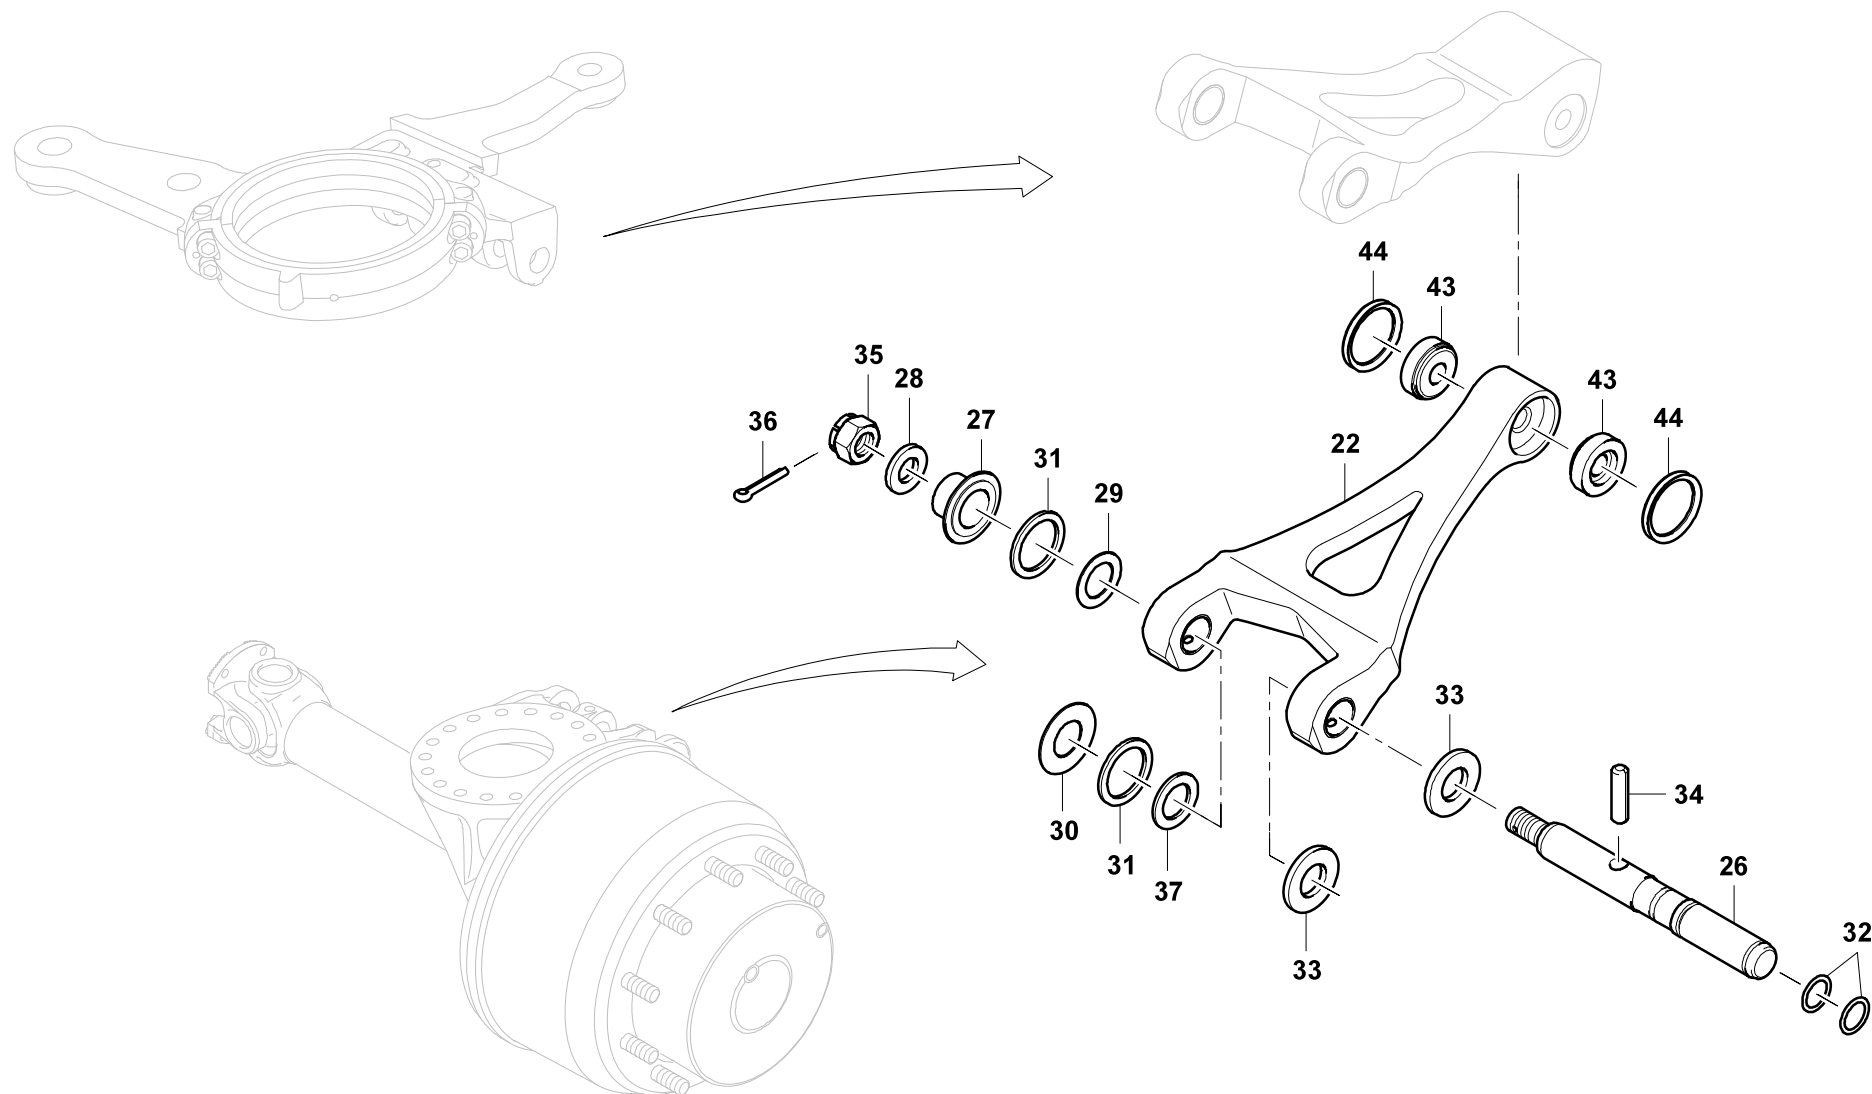

GROVE

RADANTRIEB VORMONTAGE
WHEEL DRIVE PRE-ASSEMBLY

BILDTADEL
PICTORIAL DISPLAY

GMK 3060-2
CAB 2020

08.20

4339452-ETL A

1/3

GROVE

RADANTRIEB VORMONTAGE
 WHEEL DRIVE PRE-ASSEMBLY

BILDTADEL
 PICTORIAL DISPLAY

08.20

4339452-ETL A

2/3

**GMK 3060-2
 CAB 2020**

GROVE

RADANTRIEB VORMONTAGE
WHEEL DRIVE PRE-ASSEMBLY

BILDTADEL
PICTORIAL DISPLAY

GMK 3060-2
CAB 2020

08.20

4339452-ETL A

3/3

4339452-A-BL03-0820-0000