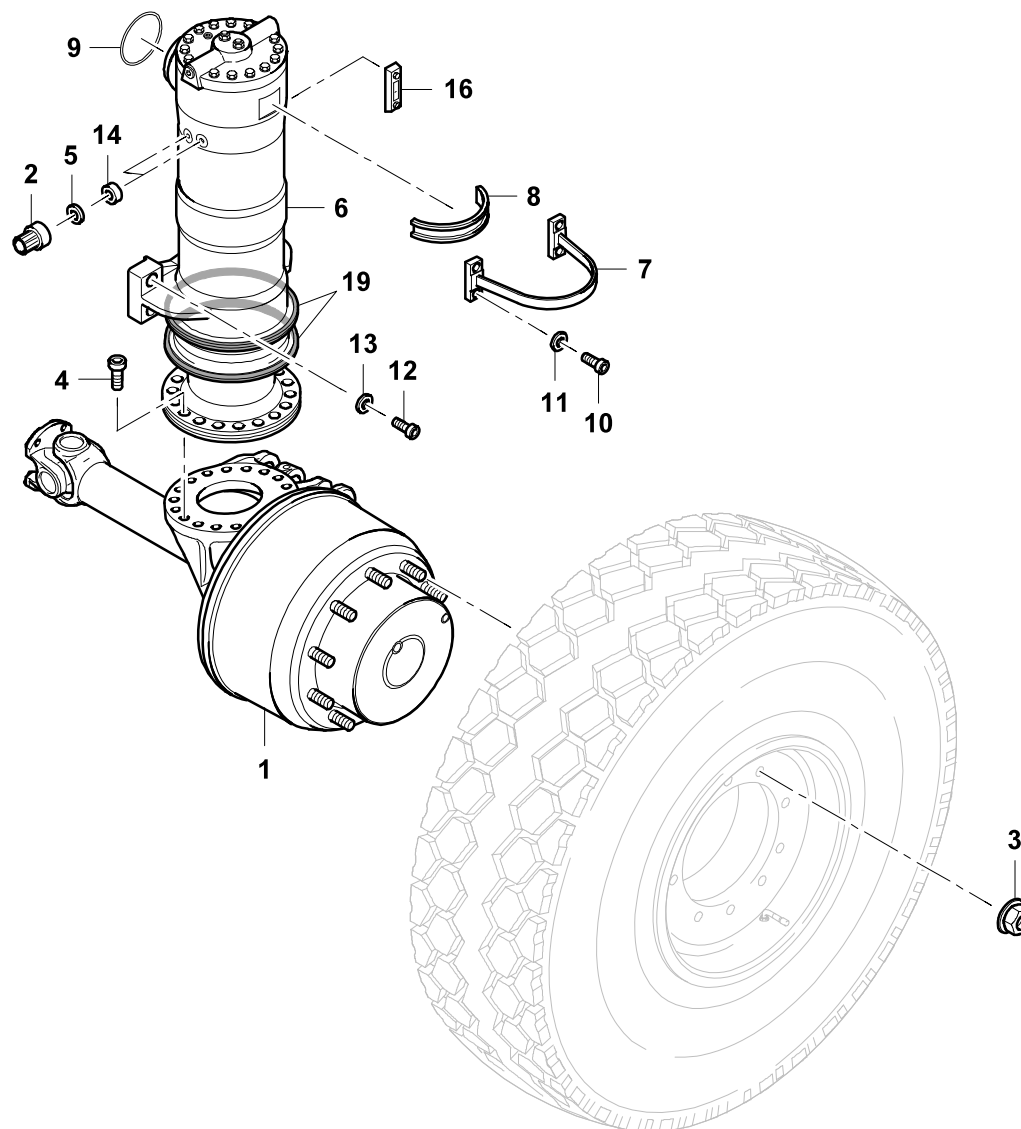

GROVE

RADANTRIEB VORMONTAGE
WHEEL DRIVE PRE-ASSEMBLY

BILDTADEL
PICTORIAL DISPLAY

GMK 3060-2
CAB 2020

08.20

4339452-ETL A

1/3

GROVE

RADANTRIEB VORMONTAGE
 WHEEL DRIVE PRE-ASSEMBLY

BILDTADEL
 PICTORIAL DISPLAY

08.20

4339452-ETL A

2/3

**GMK 3060-2
 CAB 2020**

GROVE

RADANTRIEB VORMONTAGE
WHEEL DRIVE PRE-ASSEMBLY

BILDTADEL
PICTORIAL DISPLAY

GMK 3060-2
CAB 2020

08.20

4339452-ETL A

3/3

4339452-A-BL03-0820-0000