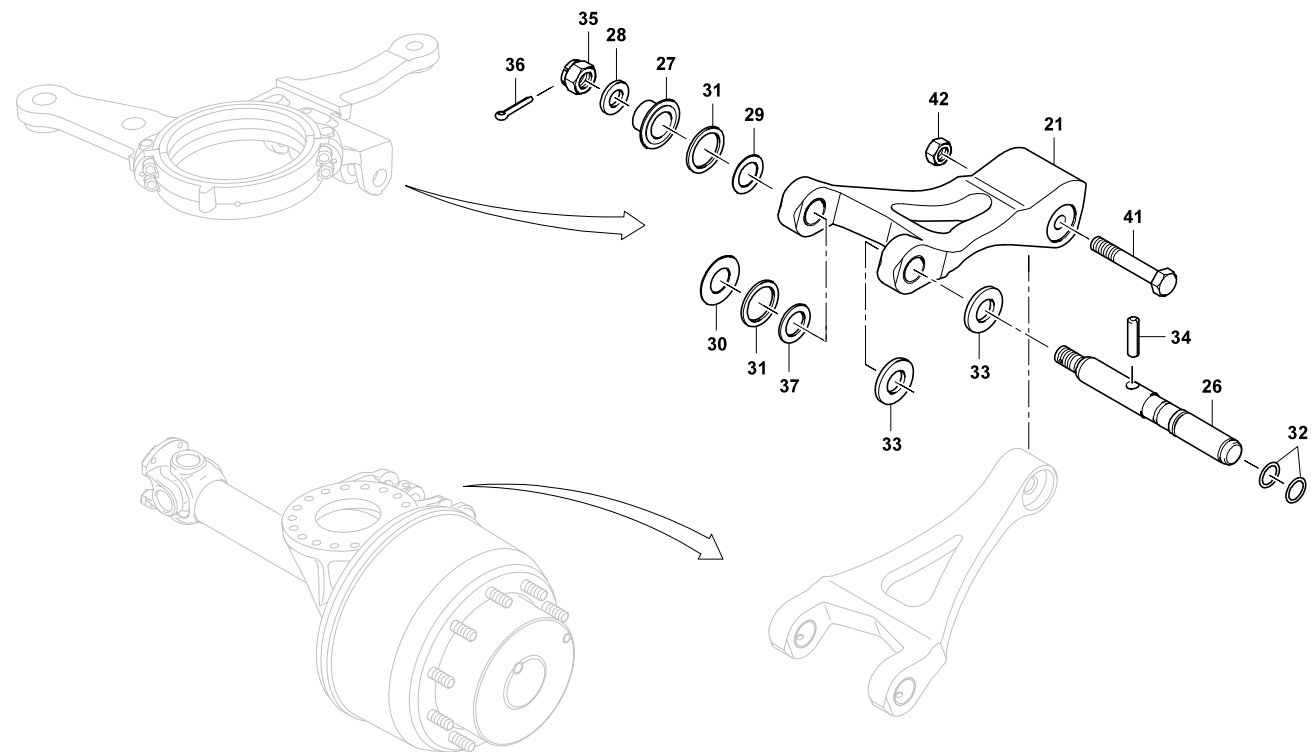

GROVE

RADANTRIEB VORMONTAGE
WHEEL DRIVE PRE-ASSEMBLY

BILDTADEL
PICTORIAL DISPLAY

GMK 3060-2
CAB 2020

08.20

4339452-ETL A

1/3

GROVE

RADANTRIEB VORMONTAGE
 WHEEL DRIVE PRE-ASSEMBLY

BILDTADEL
 PICTORIAL DISPLAY

08.20

4339452-ETL A

2/3

**GMK 3060-2
 CAB 2020**

GROVE

RADANTRIEB VORMONTAGE
WHEEL DRIVE PRE-ASSEMBLY

BILDTADEL
PICTORIAL DISPLAY

GMK 3060-2
CAB 2020

08.20

4339452-ETL A

3/3

4339452-A-BL03-0820-0000